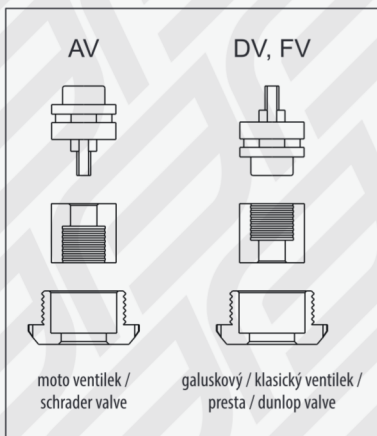

INSTRUCTIONS

- by the turning of the inner part of pump head choose a correct type of valve
- lock the head with lever
- blow up the tire to a required pressure
- check the tire pressure on gauge

DE

PUMPE FORCE PRESS DUO TELESCOP - SCHWARTZ

- material Plast, Länge 20 cm
- für alle Ventil Typen - schrader (AV), dunlop (DV) und presta (FV)
- mit Manometer
- abschließbar Kopf-Pumpen
- maximal Druck 100 PSI/7 BAR

INSTRUKTION

- Wählen der richtigen Seite des Kopfes nach der Art des Ventils
- Hebel mit Schloss
- Gewünschte Druck aufblasen
- Überprüfen Sie den Reifendruck am Manometer